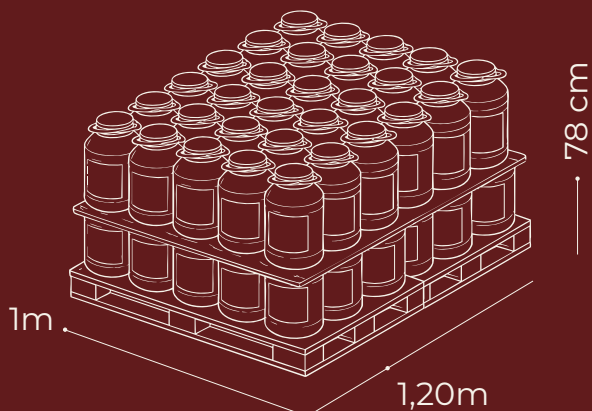

V. SUPERIOR

BASE 20 CAJAS •

FILAS 4 •

MITAD 40 CAJAS (2 FILAS) •

TOTAL 80 CAJAS •

Bidón salsa para Pizza 7.5 Kg

Pallet

V. SUPERIOR