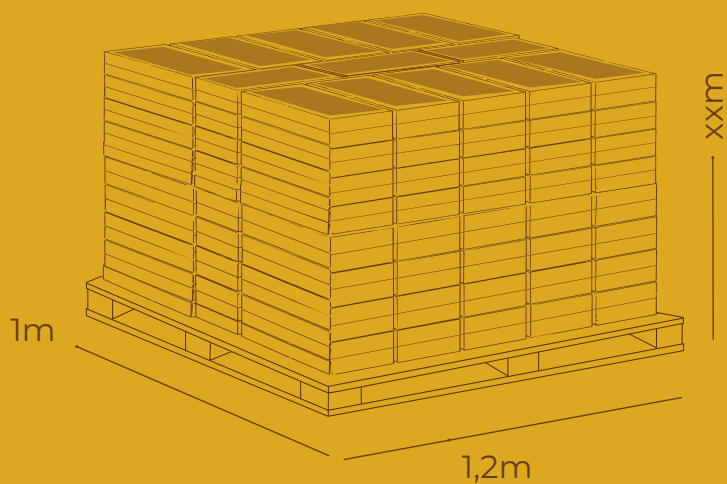

*“Donde la Tradición
conserva el Sabor”*

Nuestros Productos

- ▶ Elaboramos una línea de productos pensados tanto para el consumo familiar como para el uso gastronómico.

Dulce de Membrillo

- Caja dulce artesanal de 1 kg (PACK x 10)

Pallet

- BASE 20 PACKS
- FILAS 5
- MITAD 60 PACKS (3FILAS)
- TOTAL 100 PACKS

V. SUPERIOR

Dulce de Membrillo

- Caja dulce artesanal de 5 kg

Pallet

V. SUPERIOR

BASE 13 CAJONES •

FILAS 16 •

MITAD 104 CAJONES (8 FILAS) •

TOTAL 208 CAJONES •

Dulce de Alcayota

- Frasco de 450 g (PACK x 12)

Pallet

- BASE 18 PACKS
- FILAS 10
- MITAD 90 PACKS (5 FILAS)
- TOTAL 180 PACKS

V. SUPERIOR

Dulce de Alcayota

• Frasco de 1 kg (PACK x 6)

Pallet

V. SUPERIOR

BASE 20 PACKS •

FILAS 08 •

MITAD 80 PACKS (4 FILAS) •

TOTAL 160 PACKS •