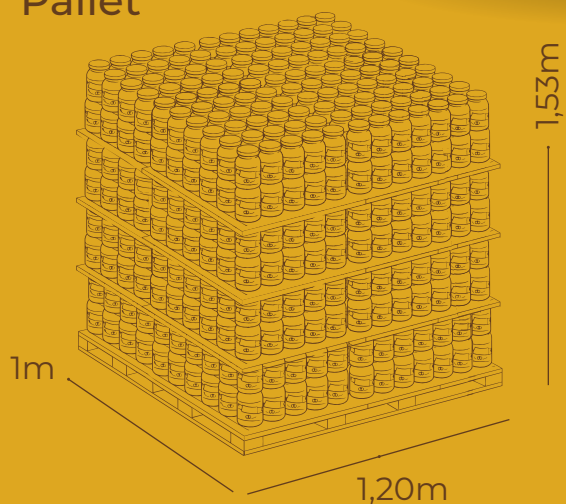

Pallet

- BASE 20 PACKS
- FILAS 5
- MITAD 60 PACKS (3FILAS)
- TOTAL 100 PACKS

V. SUPERIOR

Dulce de Membrillo

- Caja dulce artesanal de 5 kg

Pallet

V. SUPERIOR

BASE 13 CAJONES •

FILAS 16 •

MITAD 104 CAJONES (8 FILAS) •

TOTAL 208 CAJONES •

Dulce de Alcayota

- Frasco de 450 g (PACK x 12)

Pallet

- BASE 18 PACKS
- FILAS 10
- MITAD 90 PACKS (5 FILAS)
- TOTAL 180 PACKS

V. SUPERIOR

Dulce de Alcayota

• Frasco de 1 kg (PACK x 6)

Pallet

V. SUPERIOR

BASE 20 PACKS •

FILAS 08 •

MITAD 80 PACKS (4 FILAS) •

TOTAL 160 PACKS •