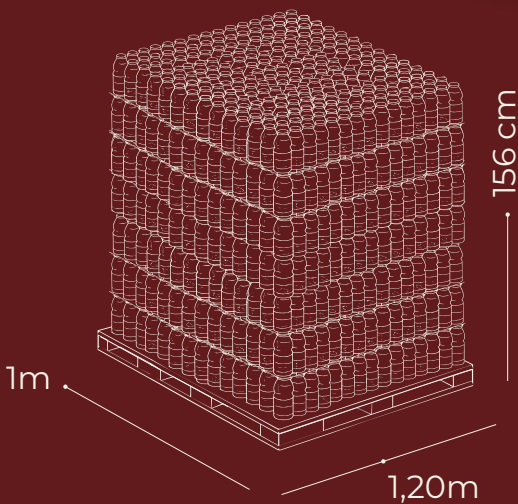

Tomate triturado:

- Botella de 500 g (PACK x 12)

Pallet

V. SUPERIOR

BASE 18 PACKS •

FILAS 7 •

MITAD 54 PACKS (3 FILAS) •

TOTAL 126 PACKS •