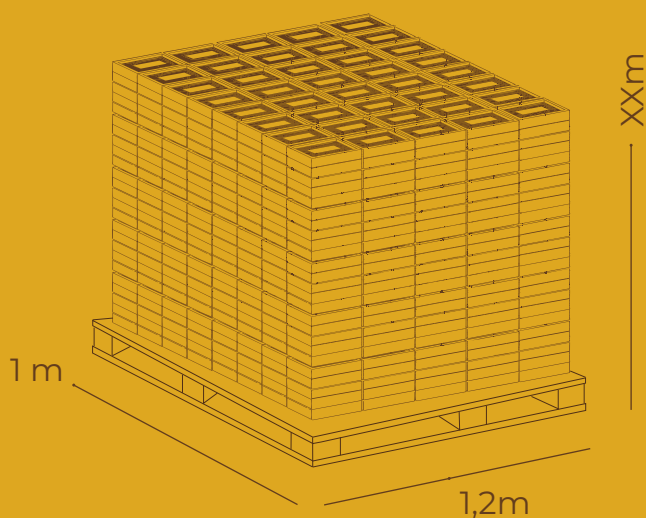

*“Donde la Tradición
conserva el Sabor”*

Nuestros Productos

- ▶ Elaboramos una línea de productos pensados tanto para el consumo familiar como para el uso gastronómico.

Dulce de Membrillo

- Caja dulce artesanal de 1 kg (PACK x 10)

Pallet

- BASE 20 PACKS
- FILAS 5
- MITAD 60 PACKS (3FILAS)
- TOTAL 100 PACKS

V. SUPERIOR

Dulce de Membrillo

- Caja dulce artesanal de 5 kg

Pallet

V. SUPERIOR

BASE 13 CAJONES •

FILAS 16 •

MITAD 104 CAJONES (8 FILAS) •

TOTAL 208 CAJONES •

Dulce de Alcayota

- Frasco de 450 g (PACK x 12)

Pallet

- BASE 18 PACKS
- FILAS 10
- MITAD 90 PACKS (5 FILAS)
- TOTAL 180 PACKS

V. SUPERIOR