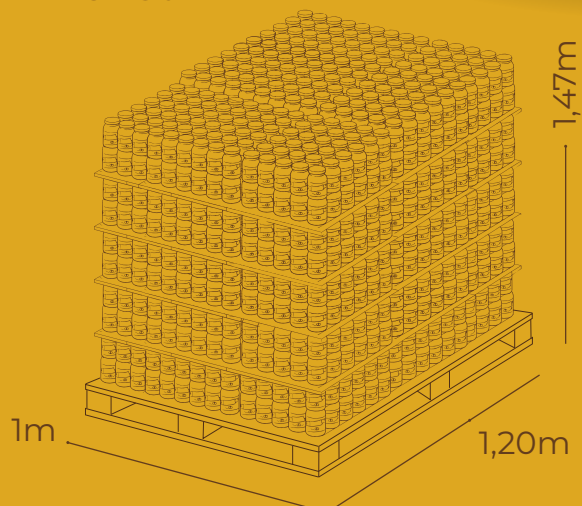

Pallet

- BASE 20 PACKS
- FILAS 5
- MITAD 60 PACKS (3FILAS)
- TOTAL 100 PACKS

V. SUPERIOR

Dulce de Membrillo

- Caja dulce artesanal de 5 kg

Pallet

V. SUPERIOR

BASE 13 CAJONES •

FILAS 16 •

MITAD 104 CAJONES (8 FILAS) •

TOTAL 208 CAJONES •

Dulce de Alcayota

- Frasco de 450 g (PACK x 12)

Pallet

- BASE 18 PACKS
- FILAS 10
- MITAD 90 PACKS (5 FILAS)
- TOTAL 180 PACKS

V. SUPERIOR