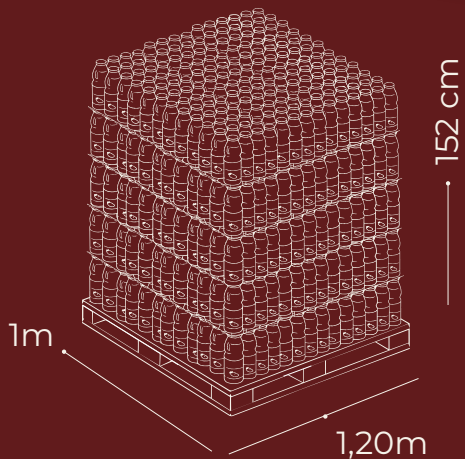

Tomate triturado:

- Botella de 950 g (PACK x 8)

Pallet

V. SUPERIOR

BASE 21 PACKS •

FILAS 5 •

MITAD 63 PACKS (3 FILAS) •

TOTAL 105 PACKS •